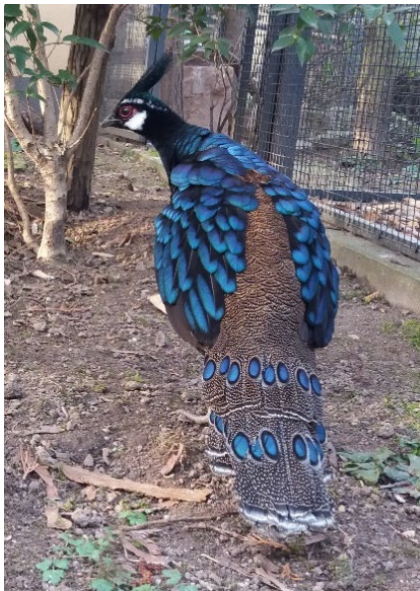

Palawan – Pfaufasan

©SCHÜDÜ

<https://zoo-landau.de/rundgang/palawan-pfaufasan.html>