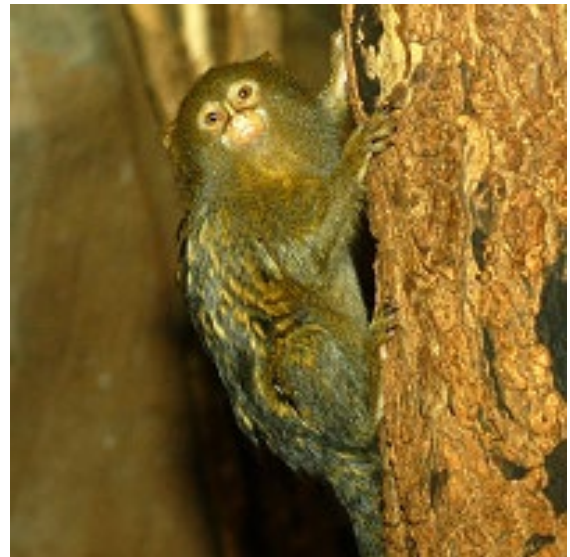

Zwergseidenaffe

©G. Steinmetz

<https://zoo-landau.de/rundgang/zwergseidenaffe.html>